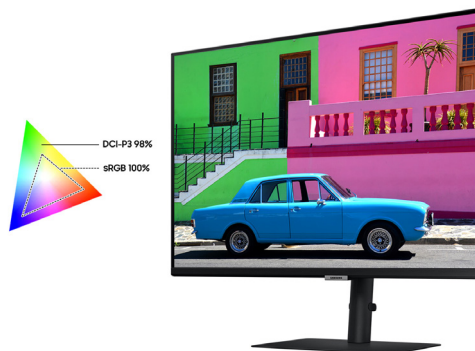

SAMSUNG

Écran PC Professionnel Bureautique avancée plat

ViewFinity S80P

27" 32" Premier moniteur certifié anti-reflet

Traitement anti-reflet

Premier moniteur au monde certifié anti-reflet par UL, le S80P permet de travailler avec des niveaux de luminosité et de couleur constants même sans casquette d'écran. Profitez d'une image claire, même dans un environnement lumineux et à tout moment de la journée.

Rendu des couleurs professionnel

Plus de couleurs, pour un rendu plus impactant. Le S80P profite d'un gamut extrêmement large qui couvre 98% du DCI-P3 pour des couleurs plus éclatantes et vibrantes pour vos projets. Avec ce niveau de précision, travaillez sur vos oeuvres tel que votre public le verra quel que soit votre support de diffusion.

IPS
IPS Panel

Wide Viewing Angle

Grand format et niveau de détail exceptionnel

La résolution UHD offre une qualité d'image remarquable avec 4x plus de pixels, et donc de détails, que la Full HD. Ainsi, vous bénéficiez d'une clarté optimale et d'une meilleure visibilité. L'ultra-haute définition permet d'afficher davantage d'applications ou de fenêtres simultanément.

Confort maximal, productivité améliorée

La série S80 bénéficie d'un pied réglable en hauteur et un écran inclinable, orientable et pivotable jusqu'à 90° (mode portrait). Une ergonomie complète permettant de s'adapter à tout type d'utilisation et d'offrir un confort visuel optimal. L'écran est compatible VESA et bénéficie d'un design slim et de bords ultra-fins.