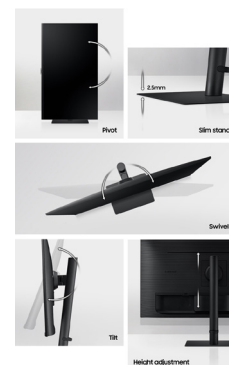

Station d'accueil USB-C intégrée

Grâce à la connectique USB-C, rechargez votre appareil, transférez vos données et recopiez votre écran avec un seul câble, de quoi libérer de l'espace sur votre poste de travail et gagner en mobilité. De plus, le S80P dispose d'un port LAN vous permettant de recevoir le signal Internet directement via l'écran de manière filaire.

IPS
IPS Panel

Wide Viewing Angle

Grand format et niveau de détail exceptionnel

La résolution UHD offre une qualité d'image remarquable avec 4x plus de pixels, et donc de détails, que la Full HD. Ainsi, vous bénéficiez d'une clarté optimale et d'une meilleure visibilité. L'ultra-haute définition permet d'afficher davantage d'applications ou de fenêtres simultanément.

SDR

HDR

Contrastes améliorés pour plus de réalisme

Restituez chaque ombre le plus fidèlement possible. La technologie High Dynamic Range (HDR) permet d'afficher des noirs profonds et des blancs plus éclatants afin que vous puissiez jouer sur des niveaux de contrastes plus élevés pour une expérience mémorable.

Confort maximal, productivité améliorée

La série S80 bénéficie d'un pied réglable en hauteur et un écran inclinable, orientable et pivotable jusqu'à 90° (mode portrait). Une ergonomie complète permettant de s'adapter à tout type d'utilisation et d'offrir un confort visuel optimal. L'écran est compatible VESA et bénéficie d'un design slim et de bords ultra-fins.