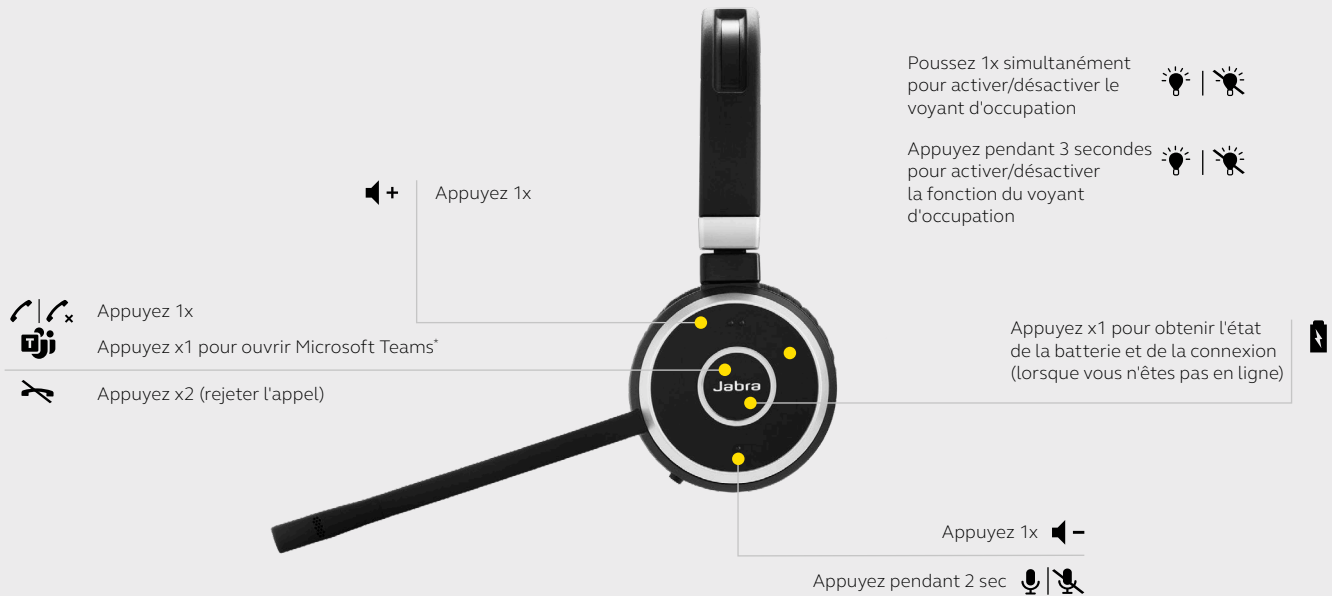

Connexion :

*Disponible en tant qu'accessoire

INSTRUCTIONS DE DÉMARRAGE ET D'APPAIRAGE

Glissez puis maintenez pendant 3 secondes l'interrupteur On/Off sur la position Bluetooth jusqu'à ce que la LED clignote en bleu.

Suivez les instructions vocales du micro-casque pour l'appairer avec votre appareil

Branchez le dongle préappairé Jabra Link 380 dans un port USB de votre ordinateur ou branchez le micro-casque dans un port USB à l'aide du câble USB fourni

Poussez 1x simultanément pour activer/désactiver le voyant d'occupation

Appuyez pendant 3 secondes pour activer/désactiver la fonction du voyant d'occupation

Appuyez x1 pour obtenir l'état de la batterie et de la connexion (lorsque vous n'êtes pas en ligne)