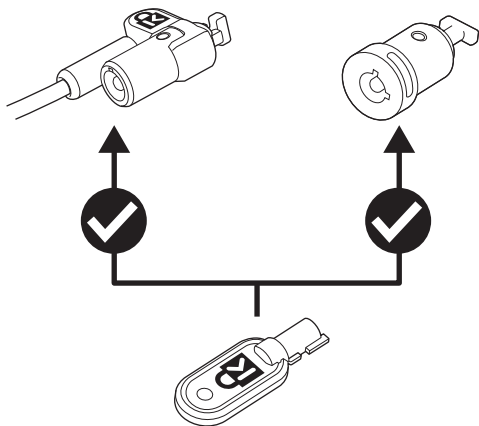

Kensington®

Locking Kit for SD7000

Dock Lock

MicroSaver® 2.0 Keyed Lock

kensington.com/register

#

--	--	--	--	--	--

1